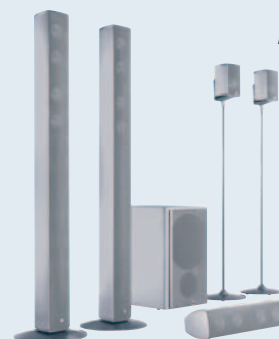

Movie CD 100.2.II Power (100.II + 10.II + 50.II + AS65*)

Zestaw głośników do kina domowego składający się z CD 100 x 2, CD 10 x 2, CD 50 i subwoofera AS65*

Wykończenie: srebrne lub czarne aluminium

CENA

2.795

3.795*

PLN

* cena zestawu z subwooferem AS65

CD 100.II

2 i 1/2 drożne, basrefleks, moc nominalna/muzyczna: 70/120 Wat, zakres częstotliwości 50 Hz - 25 kHz, wymiary (S x W x G): 9 x 103 x 10 cm

Wykończenie: srebrne lub czarne aluminium

CENA

995

PLN