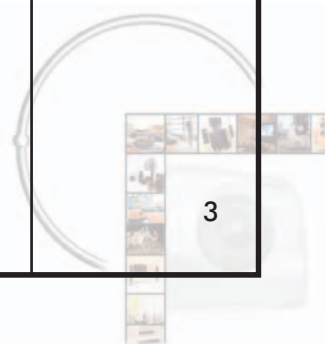

VENTO

VENTO 820

2 drożne, basrefleks, moc nominalna/muzyczna: 80/150 Wat, zakres częstotliwości 27 Hz - 40 kHz, wymiary (S x W x G): 22 x 36 x 31,5 cm

Wykończenie: fornir wiśniowy, srebrny lakier oraz czarny błyszczący (2.095 PLN),

CENA
1.795
PLN

VENTO 890 DC

3 drożne, basrefleks, moc nominalna/muzyczna: 110/160 Wat, zakres częstotliwości 20 Hz - 40 kHz, wymiary (S x W x G): 53 x 22 x 31 cm

Wykończenie: fornir wiśniowy, srebrny lakier oraz czarny błyszczący (4.995 PLN)

CENA
4.495
PLN

VENTO 855 Center

2 drożne, basrefleks, moc nominalna/muzyczna: 110/160 Wat, zakres częstotliwości 26 Hz - 40 kHz, wymiary (S x W x G): 52,5 x 22 x 31 cm

Wykończenie: fornir wiśniowy, srebrny lakier oraz czarny błyszczący (2.695 PLN)

CENA
2.295
PLN

VENTO AS 850 SC

Basrefleks, moc wyjściowa: 200/350 Wat, zakres częstotliwości 20-200 Hz, wymiary (S x W x G): 38 x 52 x 51 cm

Wykończenie: fornir wiśniowy, srebrny lakier oraz czarny błyszczący (6.495 PLN)

CENA
5.695
PLN

VENTO 870 DC

2 drożne, basrefleks, moc nominalna/muzyczna: 120/200 Wat, zakres częstotliwości 23 Hz - 40 kHz, wymiary (S x W x G): 22 x 99 x 31,5 cm

Wykończenie: fornir wiśniowy, srebrny lakier oraz czarny błyszczący (3.595 PLN)

CENA
3.195
PLN