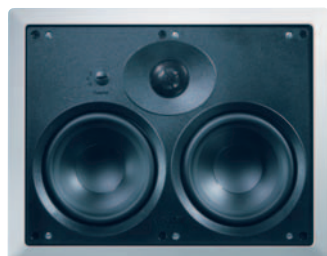

495

PLN

IN CEILING 800

2 drożne, obudowa otwarta, moc nominalna/muzyczna: 90/140 Wat, zakres częstotliwości 50 Hz - 30 kHz, średnica: 28 cm

Wykończenie: białe

CENA

595

PLN