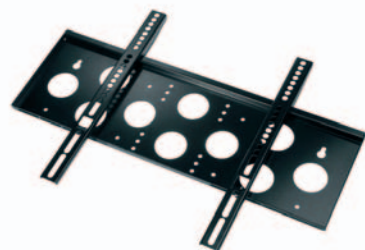

PWT006

Uchwyt stały do ekranów 42 cale

PWT117

Uchwyt uchylny do ekranów 42 cale

TB-PKA5551

Uchwyt uchylny do ekranu 55 cali

CENA

599

899

2.999

PLN