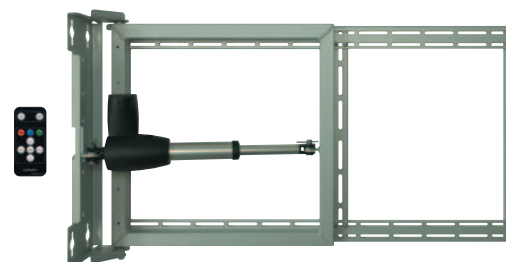

LVM-601

LAVA
Uchwyt ścienna-sufitowy

Sterowany elektrycznie (z pilota) uchwyt ścienna-sufitowy LAVA pasujący do wszystkich płaskich ekranów do 42 cali włącznie. Dysponuje możliwością regulacji ustawienia w poziomie oraz możliwością dopasowania w pionie.